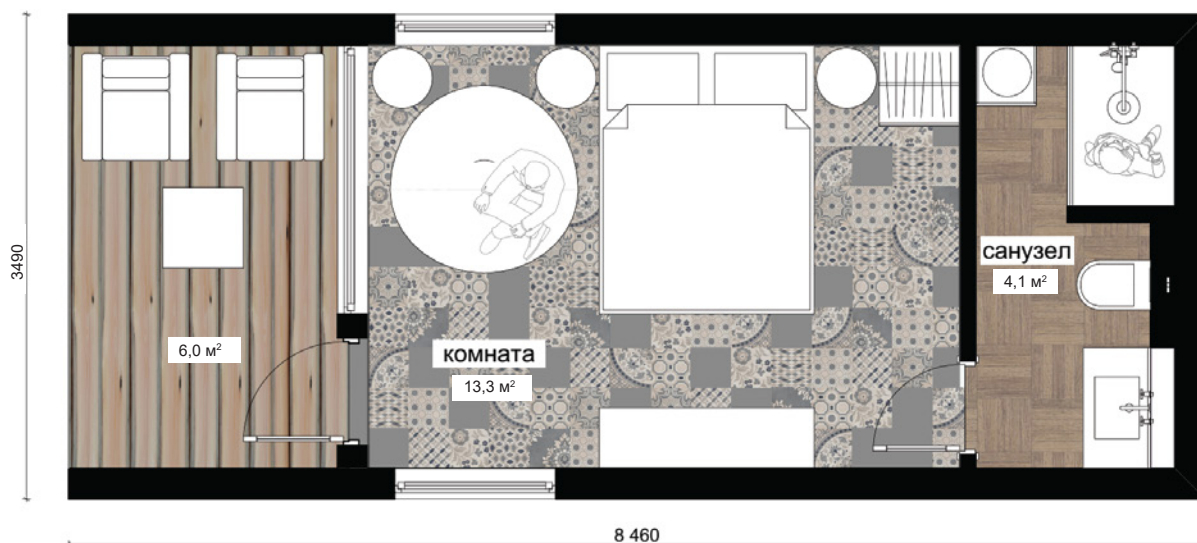

ПЛАНИРОВКА БЕЗ КУХНИ