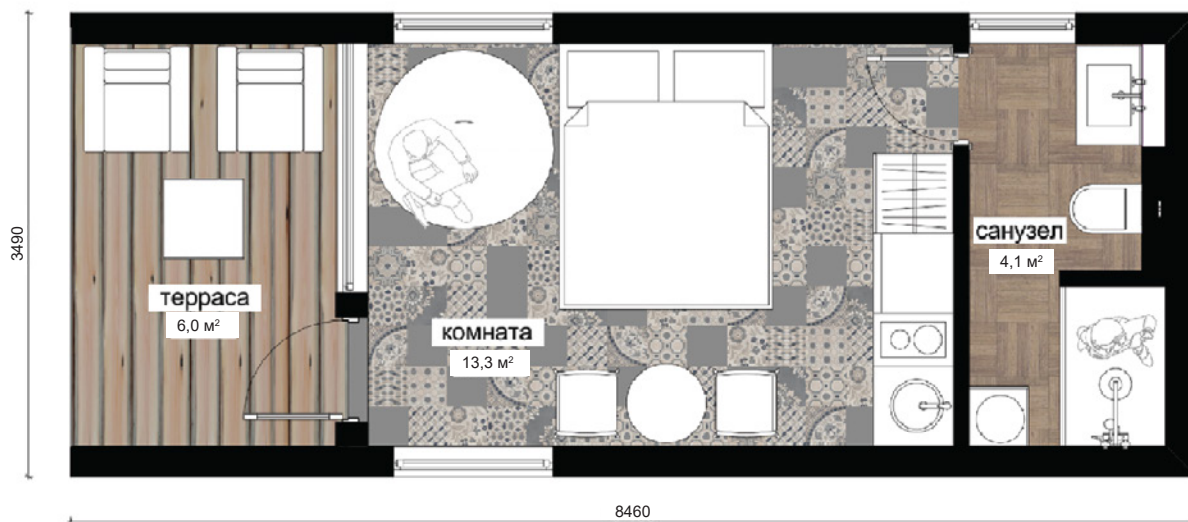

РАЗМЕРЫ МОДУЛЯ КАПРИЗ

	ширина	длина	высота
Размер снаружи	3,49 м	8,46 м	3 м
Размер внутри	3 м	8 м	2,4 м
Площадь застройки	29,52 м²		
Площадь внутренняя	17,4 м²		
Площадь террасы	6 м²		

ГАБАРИТНЫЕ РАЗМЕРЫ МОДУЛЯ ПОЗВОЛЯЮТ ПЕРЕВОЗИТЬ СОБРАННЫЙ ДОМ НА СТАНДАРТНОМ НИЗКОРАМНОМ ТРАЛЕ (LOWBOY) БЕЗ СОПРОВОЖДЕНИЯ

ПЛАНИРОВКИ

ПЛАНИРОВКА С КУХНЕЙ (РАСЧЕТ СПЕЦИФИКАЦИИ ПРОИЗВЕДЕН ПО НЕЙ)